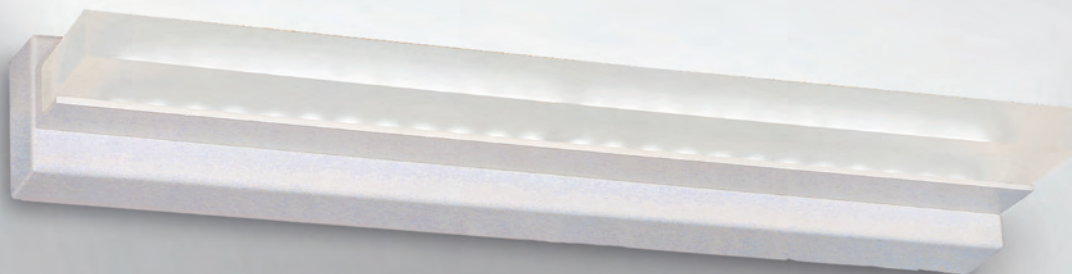

LOCAL

Бра серии Local помогут решить задачу архитектурного освещения в современном интерьере. Светильник изготовлен из металла с покрытием белого цвета и акрила. Источник света — LED.

SL589.111.01

↕ 45 ↔ 525 ↳ 90

LED 18W
4000 K

SL589.011.01

↕ 45 ↔ 195 ↳ 90

LED 6W
4000 K

SL589.101.01

↕ 45 ↔ 360 ↳ 90

LED 12W
4000 K

COMFORT