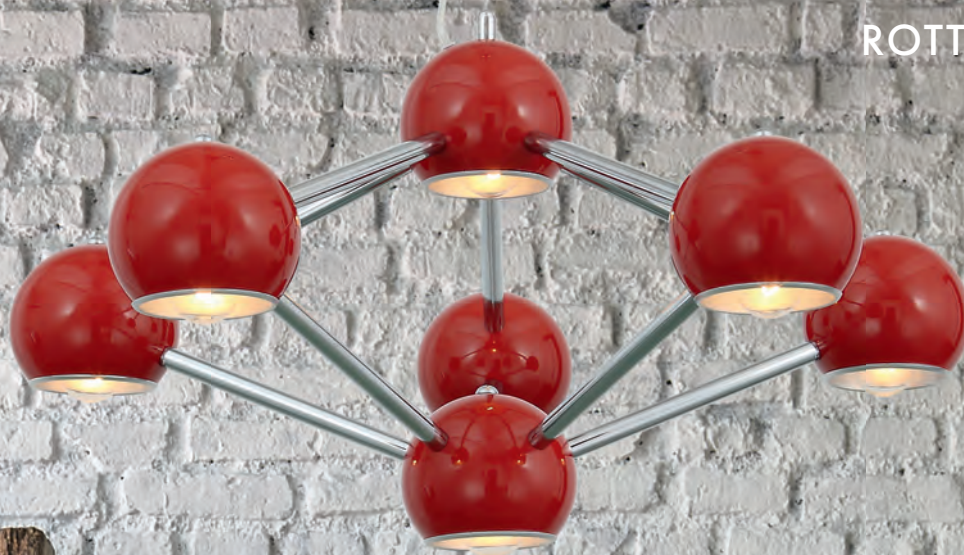

# LUCIDO

Светильники серии Lucido — это металлические конструкции, напоминающие молекулы и их сцепление. Блестящая хромированная, белая, красная и черная поверхности созвучны современным тенденциям дизайна. Эти светильники отлично подойдут к интерьеру комнаты в стиле модерн, поп-арт, хай-тек или футуризм.