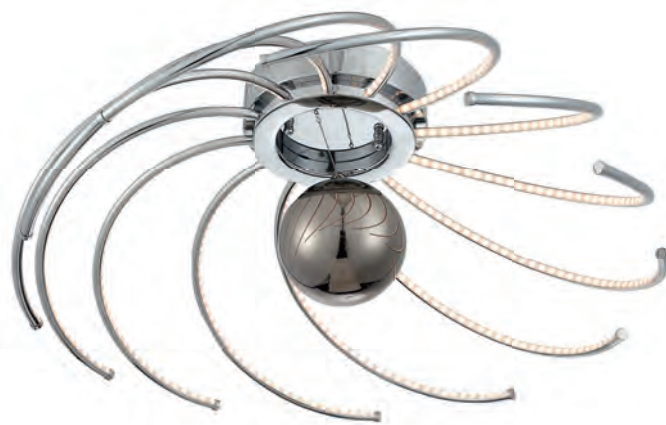

EXCLU

Светильники Exclu подходят для больших площадей. Светодиодная лента под акриловым светорассеивателем, распространяет ровное, мягкое свечение, без бликов и теней. Основание из металла цвета хром.

URBANISTICO