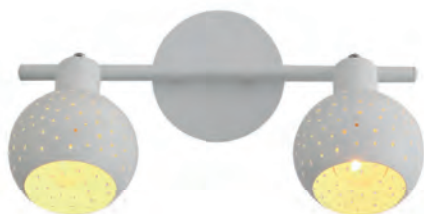

STILANO

Коллекция Stilano выполнена в белом и черном цвете.
Основание и плафон из металла. Светильники дополняют интерьер, выполненный в современном стиле.

- Цвет основания хром
- Цвет основания белый
- Плафон черный, золото
- Белый плафон

LOFT

- ● SL402.421.01
- ○ SL402.501.01

↑ 180 ↔ 100 ↳ 160

E14
1*40W

- ● SL402.421.02
- ○ SL402.501.02

↑ 110 ↔ 325 ↳ 180

E14
2*40W

- ● SL402.421.04
- ○ SL402.501.04

↑ 110 ↔ 795 ↳ 180

E14
4*40W

- ● SL402.423.01
- ○ SL402.503.01

↓ 1200 ∅ 300

E14
1*40W