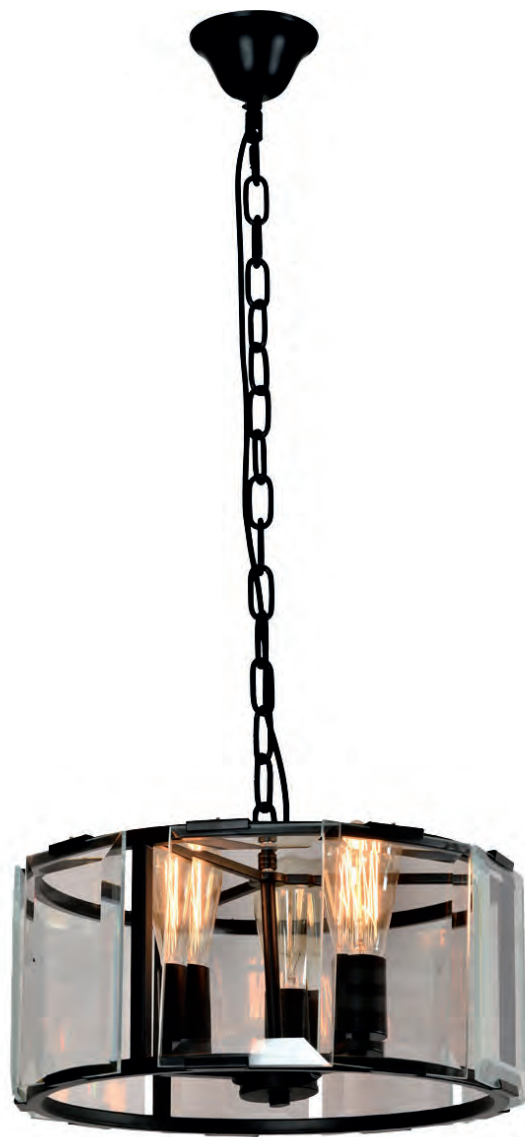

# PELTRO

Металлическое основание окрашено в черный матовый цвет. Плафон, в оправу которого вставлено прозрачное стекло, поддерживается металлическими цепями. Модели Peltro — решение для дизайн-концепций лофт или кантри, для оригинальных исторических концепций и эклектичных сочетаний.