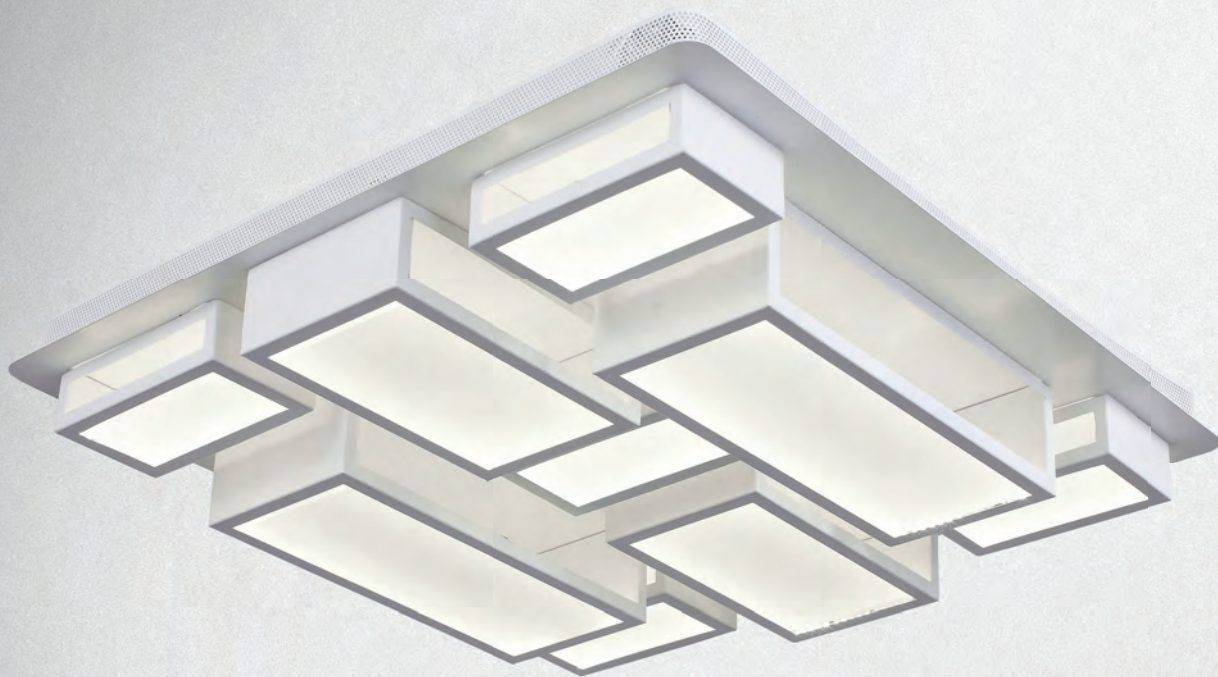

MECANO

URBANISTICO