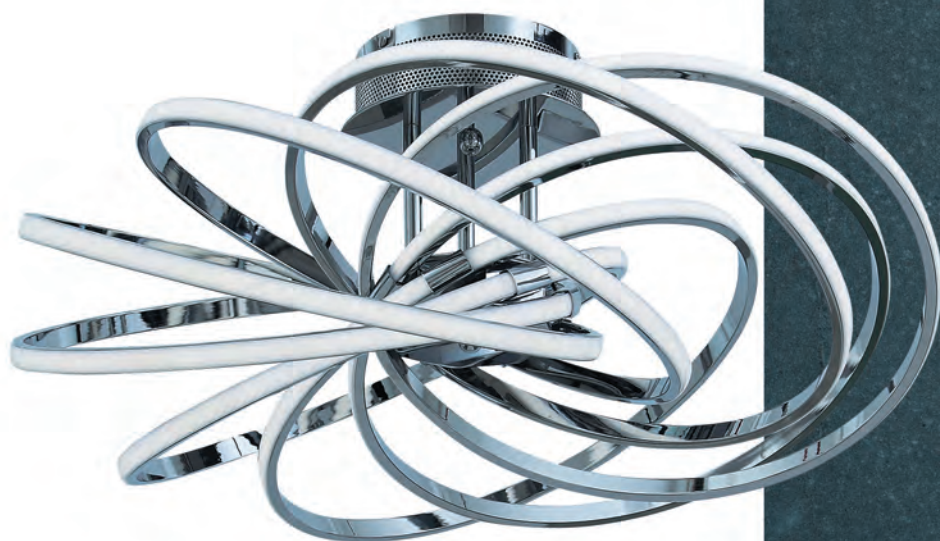

RITORTI

Эффектным и стильным дополнением современного интерьера станут необычные светильники коллекции Ritorti. Основание из металла выполнено в двух цветовых вариациях: хрома и золота.

В качестве источников света выступают светодиоды, декорированные вставками из белого матового акрила.

- Цвет основания золото
- Цвет основания хром