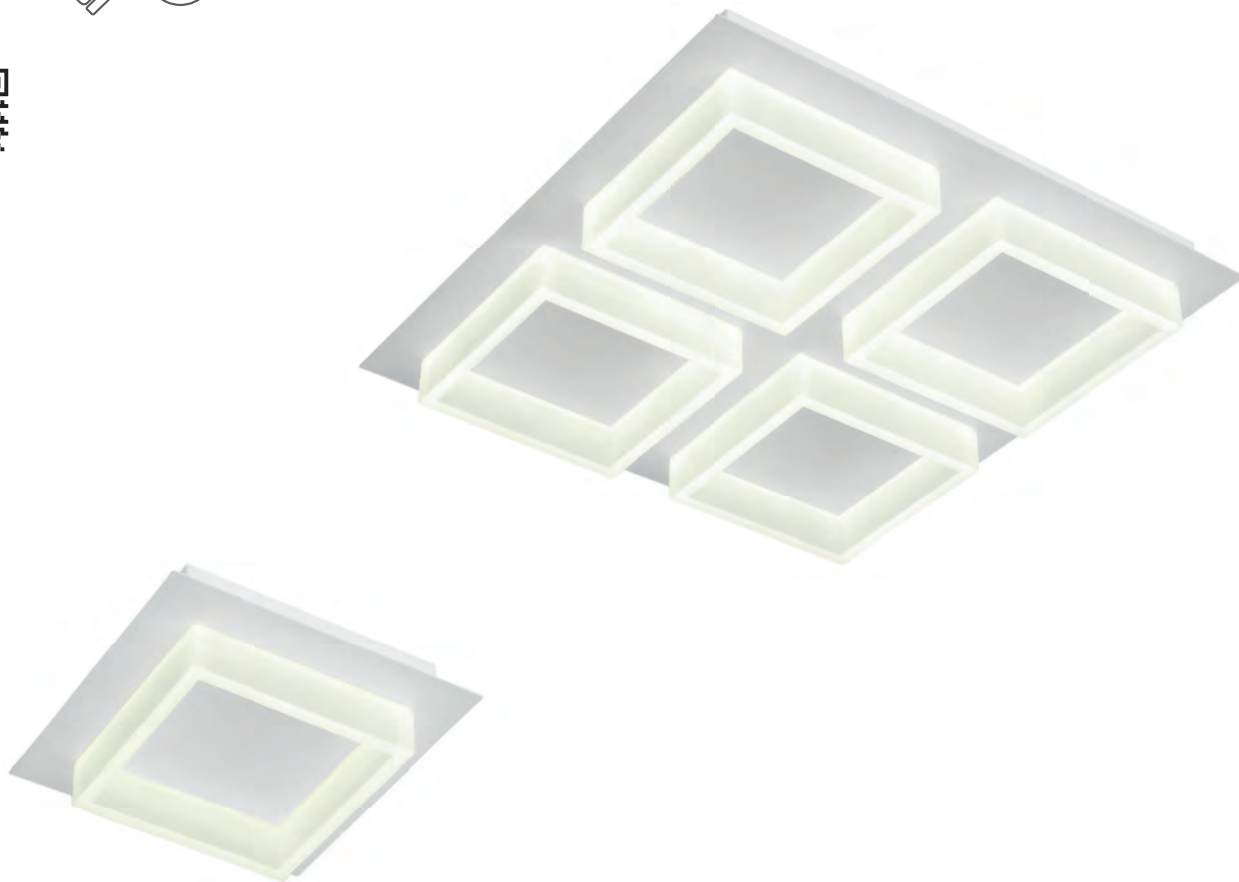

CUBICO

Светильники серии Cubico выполнены из металла
белого матового цвета. Плафоны из белого акрила.

Подойдут для интерьеров в стиле минимализм,
баухаус, техно, лофт или хай-тек.

SL831.501.01

↑ 80 ↔ 280 ↗ 280

LED 1*16 W
4000 K / 1148 Lm

SL831.502.04

↑ 80 ↔ 540 ↗ 540

LED 4*16 W
4000 K / 4283 Lm