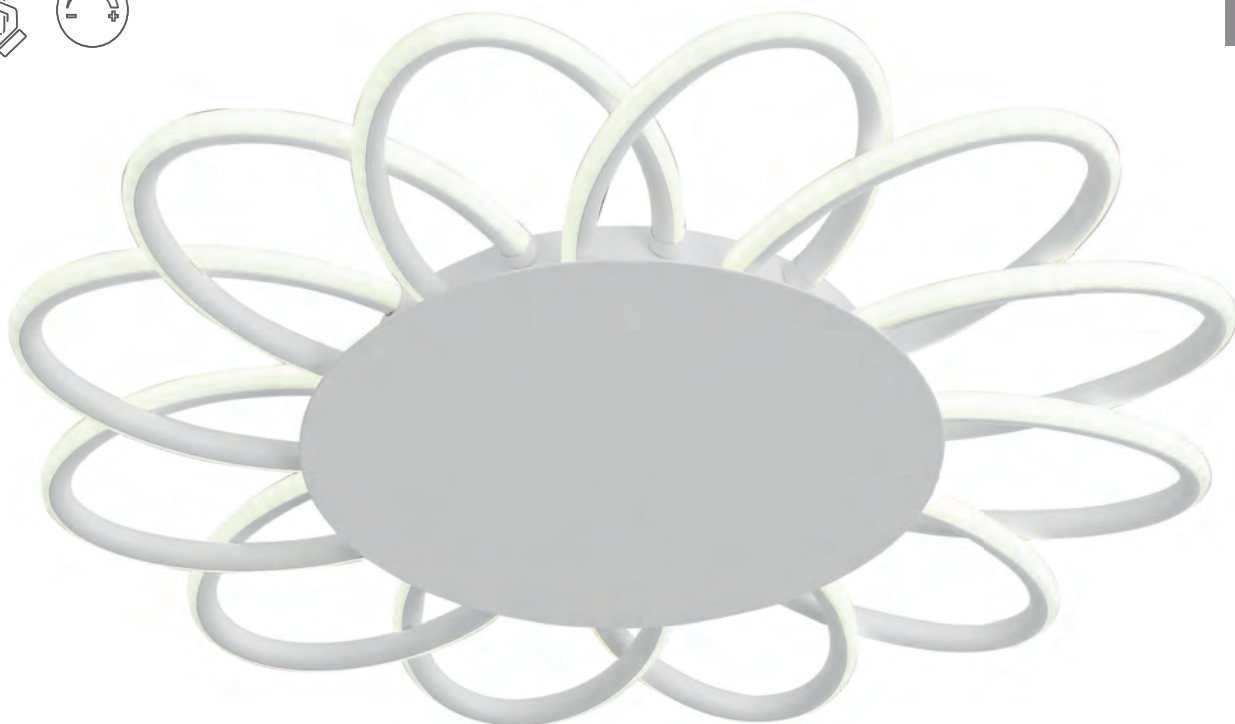

CAMOMILLA

Люстры Camomilla выполнены из металла белого матового цвета. Плафоны из акрила с металлическим декором. Подойдут для городских апартаментов и офисов, в интерьере которых отразился минимализм стилей баухаус, техно, лофт или хай-тек.

URBANISTICO

SL828.502.12

↑ 40   ∅ 470

LED 12*6 W
4000 K / 4122 Lm

SL828.512.12

↑ 40   ∅ 620

LED 12*8 W
4000 K / 5305 Lm