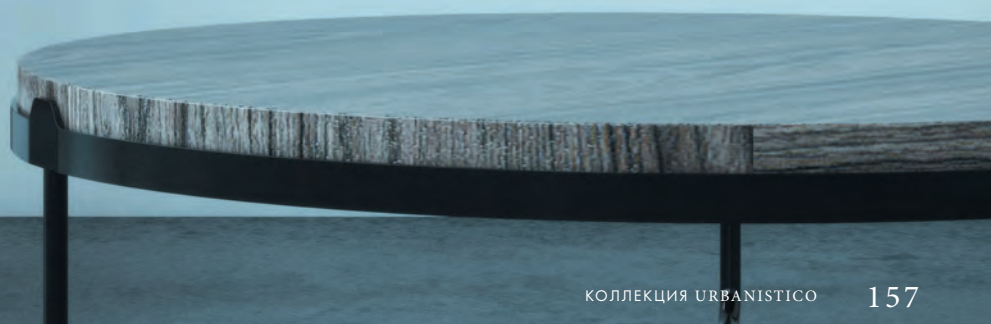

RITORTI

URBANISTICO