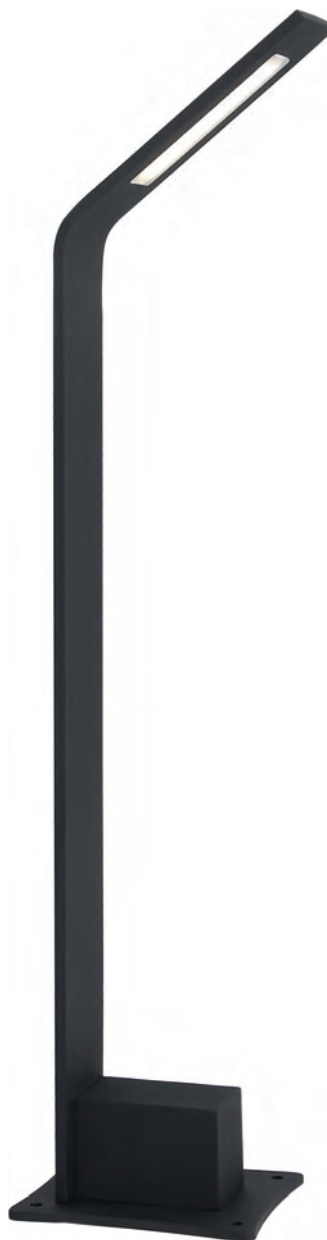

ANSA

Модели коллекции Ansa дополняют ландшафтный дизайн загородного участка или территории отеля.

Основание выполнено из металла и окрашено в черный матовый цвет. Источник света LED мягко освещает пространство через белый акриловый плафон.

SL094.405.01

↑ 600 ↔ 100 ↗ 157

LED 1*4W
4000 K / IP65

SL094.445.01

↑ 800 ↔ 100 ↗ 157

LED 1*4W
4000 K / IP65