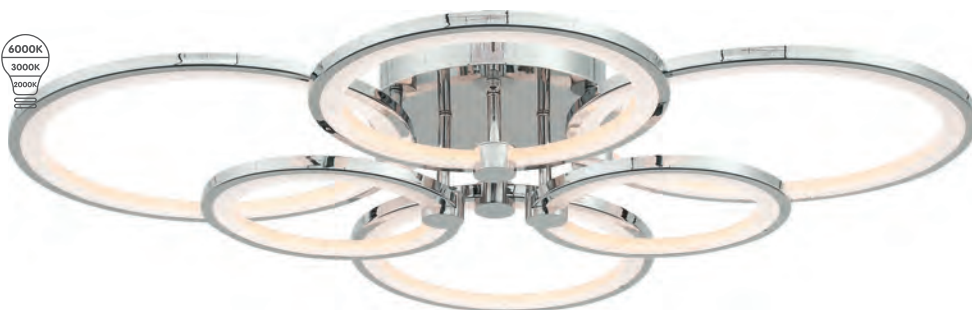

TWIDDLE

Люстры из серии Twiddle — находка для ценителей современных дизайнерских инноваций в интерьере. Основание светильника выполнено из металла с покрытием хром. В качестве источника освещения используется светодиодная лента, которая декорирована белым матовым акрилом. Все люстры укомплектованы пультом дистанционного управления, могут плавно менять яркость и цветовую температуру.

URBANISTICO

↑ 200 ↔ 850 ↗ 1010

LED 68W
3000 K – 6000 K

↑ 140 ↔ 910 ↗ 740

LED 85W
3000 K – 6000 K

↑ 180 ↔ 980 ↗ 740

LED 100W
3000 K – 6000 K

∅ 260 H → 70

LED 12W
3000 K – 6000 K