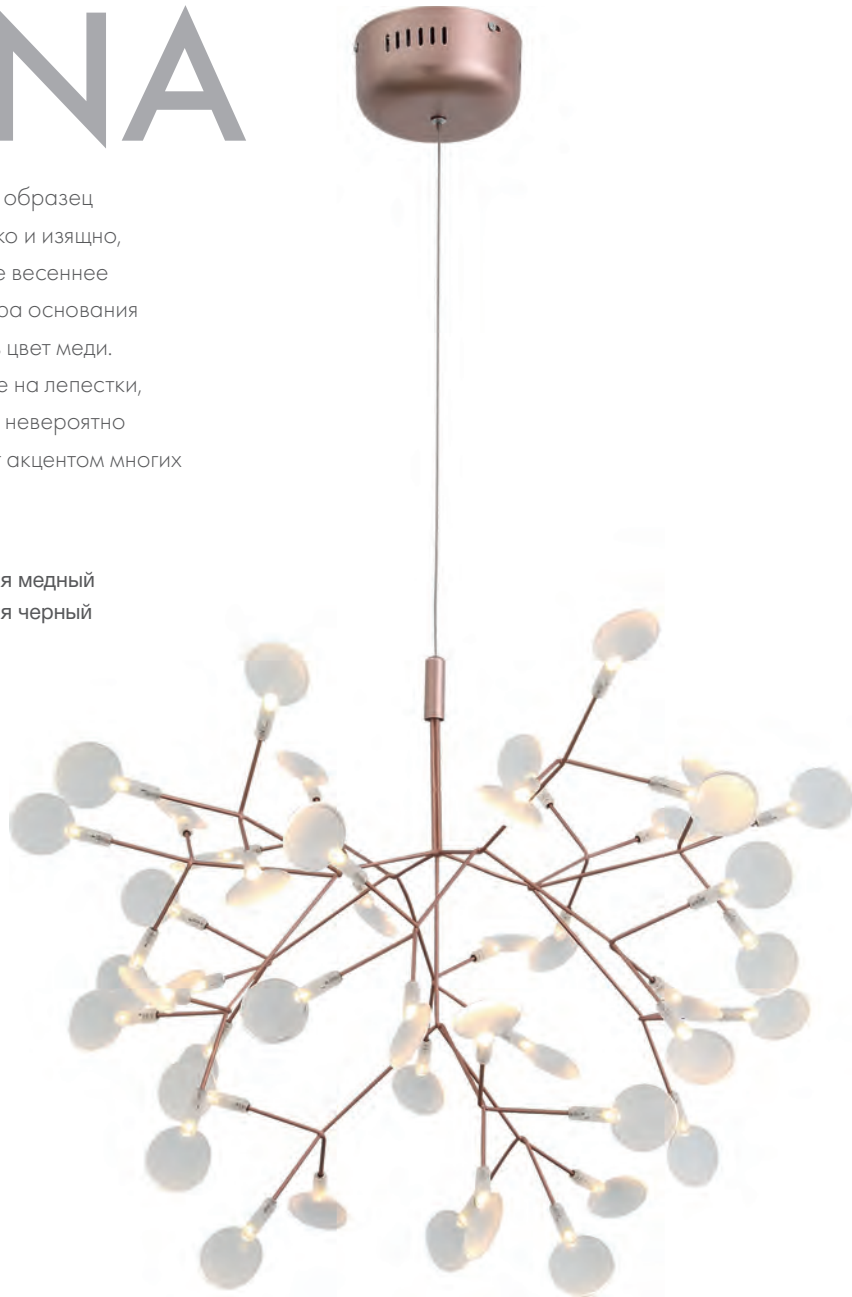

RAFINA

Люстра Rafina — это замечательный образец светильника, который смотрится легко и изящно, оживляет интерьер и дарит чудесное весеннее настроение. Нежная тонкая арматура основания выполнена из металла и окрашена в цвет меди. Плафоны из белого акрила, похожие на лепестки, окружают лампочки LED. Стильный и невероятно изящный облик люстры Rafina станет акцентом многих современных интерьеров.

- Цвет основания медный
- Цвет основания черный