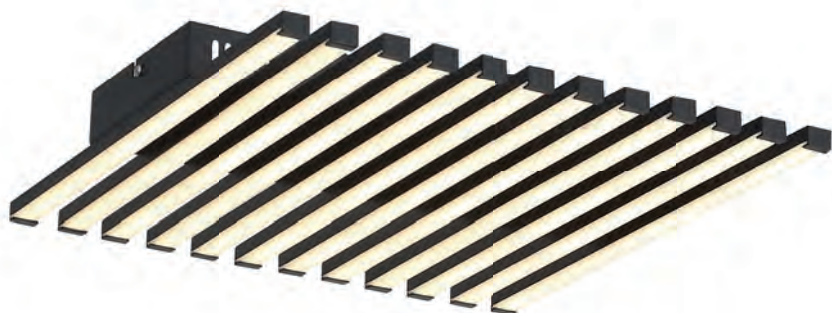

PARALLELI

Люстры Paralleli выполнены из металла черного матового цвета. Плафоны из белого акрила.
Подойдут для городских апартаментов и офисов, в интерьере которых отразился минимализм стилей баухаус, техно, лофт или хай-тек.

SL839.402.18

↑ 50 ↔ 410 ↳ 410

LED 18*5 W
4000 K / 3110 Lm

SL839.412.24

↑ 50 ∅ 575

LED 24*4 W
4000 K / 2801 Lm