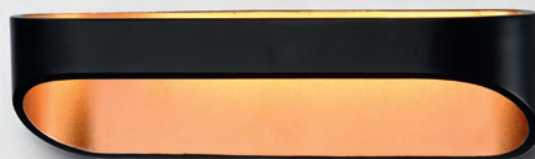

MENSOLA

Высокотехнический минимализм — так можно описать дизайн бра Mensola. Это отличное дополнение интерьера в стиле хай-тек, модерн или техно. Корпус светильников изготовлен из металла в трех цветовых решениях. Источник света — LED.

- Плафон Черный + Золото
- Белый плафон
- Плафон Матовый никель + Белый

- SL582.041.01
- SL582.011.01
- SL582.071.01

↑ 65 ↔ 250 ↳ 80

LED 6W
4000 K

- SL582.401.01
- SL582.101.01
- SL582.701.01

↑ 65 ↔ 410 ↳ 80

LED 12W
4000 K

- SL582.411.01
- SL582.111.01
- SL582.711.01

↑ 65 ↔ 580 ↳ 80

LED 18W
4000 K