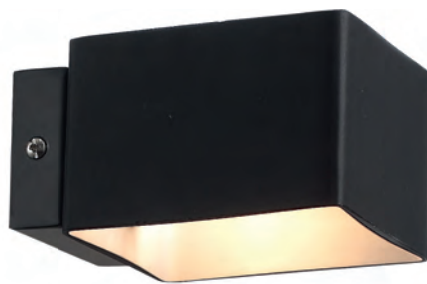

CONCRETO

Оригинальные светильники коллекции Concreto украсят современный интерьер в стиле хай-тек, минимализм, поп-арт. Благодаря модным контрастным сочетаниям цветов светильники станут яркой деталью интерьера. Основание выполнено из металла, плафоны стеклянные.

- Белый плафон
- Красный плафон
- Черный плафон
- Янтарный плафон

- SL536.501.01
- SL536.601.01
- SL536.401.01
- SL536.091.01

↑ 70 ↔ 102 ↗ 102