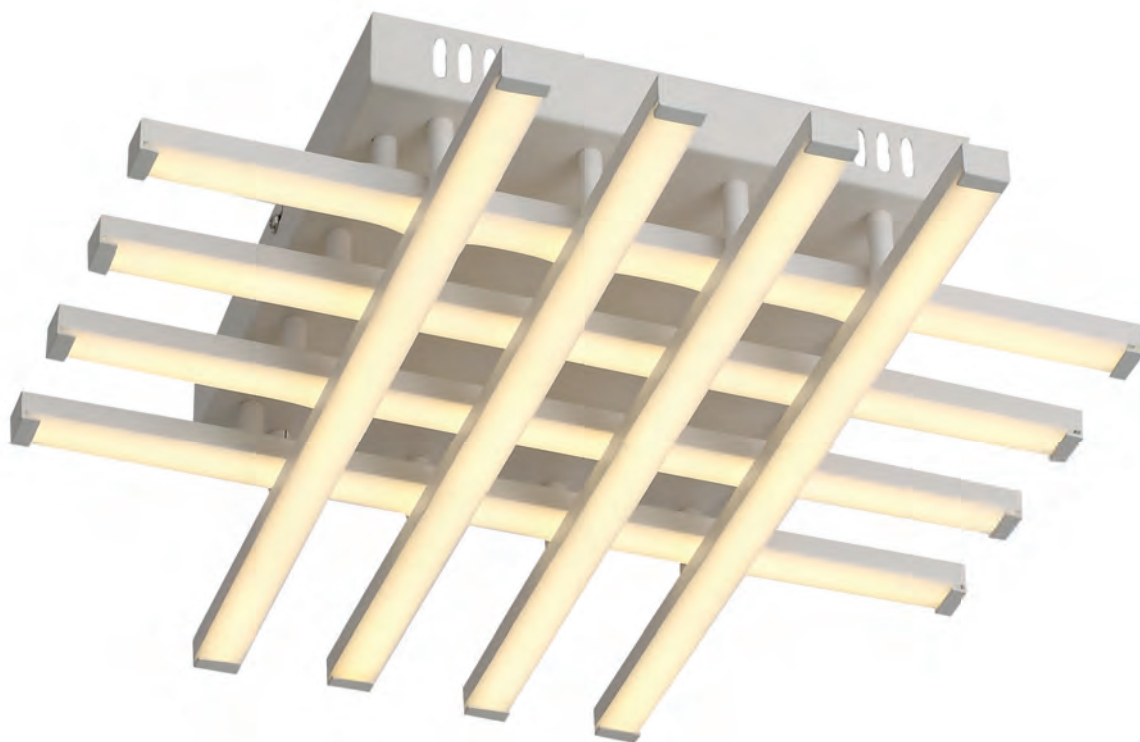

# INTERSEZIONE

Люстры Intersezione выполнены из металла белого матового цвета. Плафоны из белого акрила.

Подойдут для городских апартаментов и офисов, в интерьере которых отразился минимализм стилей баухаус, техно, лофт или хай-тек.