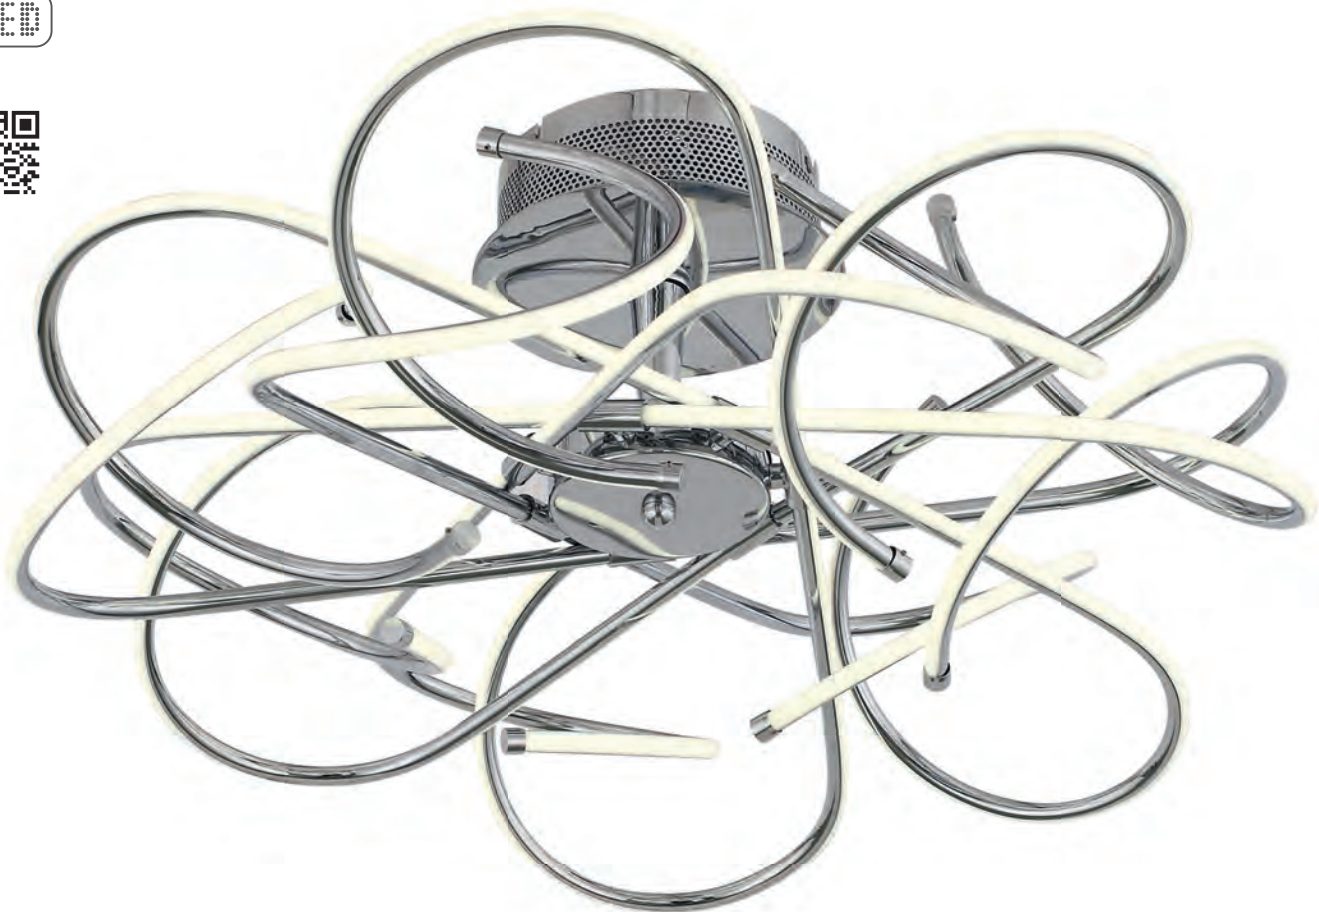

SINGOLARITA

Основание люстр коллекции Singularita выполнено из металла в цвете хром. В качестве источников света выступают светодиоды, декорированные вставками из белого матового акрила. Подойдут для интерьера кухни, холла, спальни, оформленных в разнообразных современных стилях.

LED