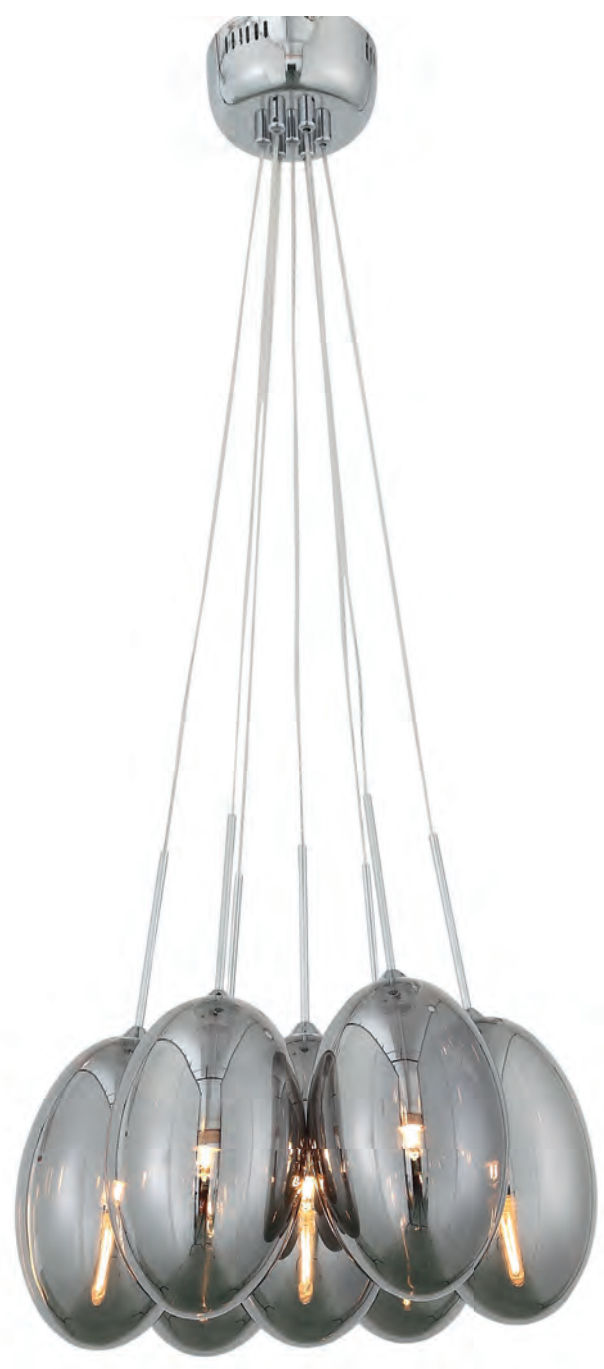

ESILE

Люстры коллекции Esile выполнены из полированного металла цвета хром и плафонов из дымчатого стекла. Благодаря необыкновенной форме исполнения они могут использоваться в самых разных дизайн-концепциях.