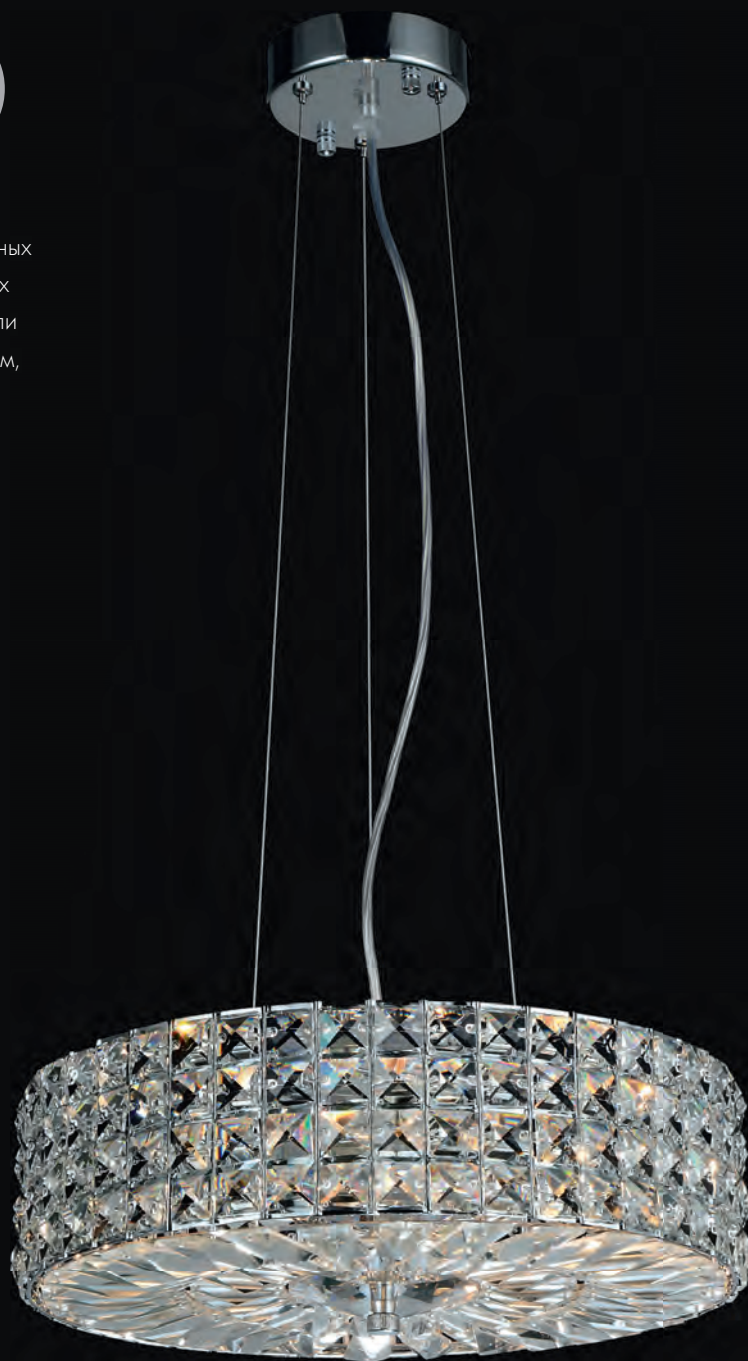

SL748.102.06

↑ 140 ∅ 550

E14  
6\*60W

SL748.103.04

↓ 1200 ↑ 120 ∅ 390

E14  
4\*60W

DISCO

ELEGANTE