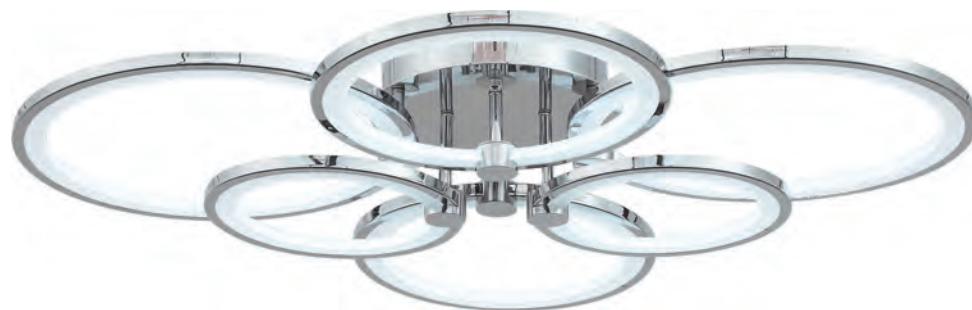

TWIDDLE

Люстры из серии Twiddle — находка для ценителей современных дизайнерских инноваций в интерьере. Основание светильника выполнено из металла с покрытием хром. В качестве источника освещения используется светодиодная лента, которая декорирована белым матовым акрилом. Все люстры укомплектованы пультом дистанционного управления, могут плавно менять яркость и цветовую температуру.

URBANISTICO

↑ 200 ↔ 850 ↗ 1010

LED 68W
3000 K – 6000 K

↑ 140 ↔ 910 ↗ 740

LED 85W
3000 K – 6000 K

↑ 180 ↔ 980 ↗ 740

LED 100W
3000 K – 6000 K

∅ 260 H → 70

LED 12W
3000 K – 6000 K