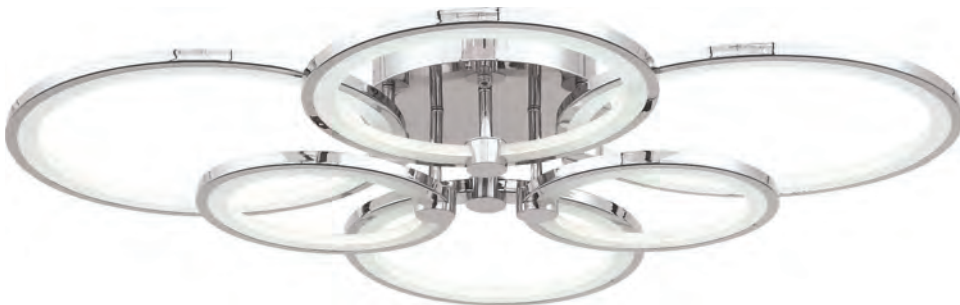

TWIDDLE

Люстры из серии Twiddle — находка для ценителей современных дизайнерских инноваций в интерьере. Основание светильника выполнено из металла с покрытием хром. В качестве источника освещения используется светодиодная лента, которая декорирована белым матовым акрилом. Все люстры укомплектованы пультом дистанционного управления, могут плавно менять яркость и цветовую температуру.

URBANISTICO

↑ 200 ↔ 850 ↗ 1010

LED 68W
3000 K – 6000 K

↑ 140 ↔ 910 ↗ 740

LED 85W
3000 K – 6000 K

↑ 180 ↔ 980 ↗ 740

LED 100W
3000 K – 6000 K

∅ 260 H → 70

LED 12W
3000 K – 6000 K