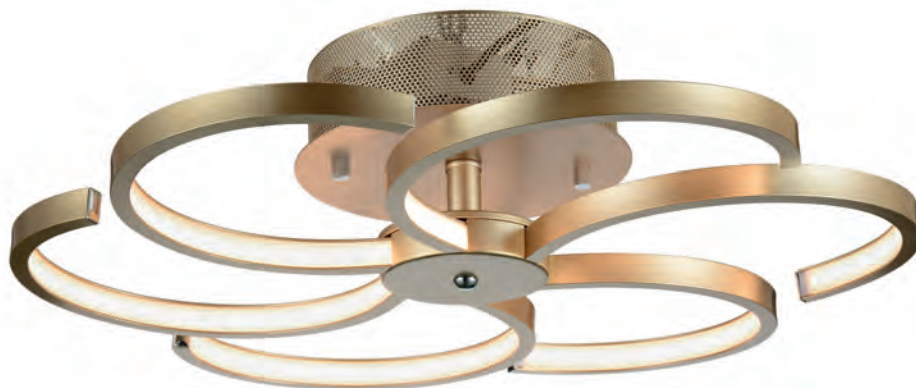

RICCIOLI

Стильные и компактные люстры Riccioli привлекают внимание нестандартным дизайном. Металлическое основание цвета матовое золото в виде завитков и колец с внутренней стороны имеет источник света — светодиодную ленту. Люстры Riccioli станут достойным украшением современного интерьера в стиле модерн, хай-тек или минимализм.

URBANISTICO

SL869.202.03

↑ 220 ↔ 525 ↗ 620

LED 58W
4000 K

SL906.203.06

↑ 150 ⌀ 375

LED 62W
4000 K