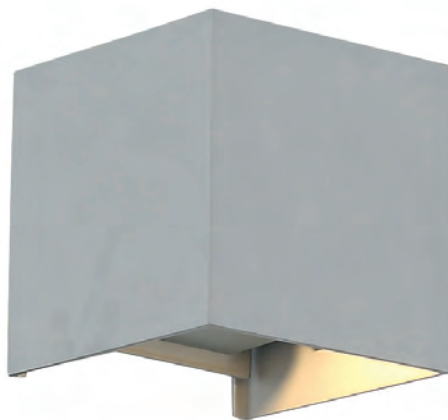

STAFFA

Коллекция уличных настенных светильников Staffa выполнена в форме идеального куба. Светильники с безупречно гладкой матовой поверхностью выглядят строго, но интересно, как экспонат в музее современного искусства. Коллекция выполнена в трех цветах: белый, черный и серый.

- Белый плафон
- Черный плафон
- Серый плафон

- SL560.401.02
- SL560.501.02
- SL560.701.02

↑ 100 ↔ 100 ↗ 100

LED 2*3W
4000 K / IP65